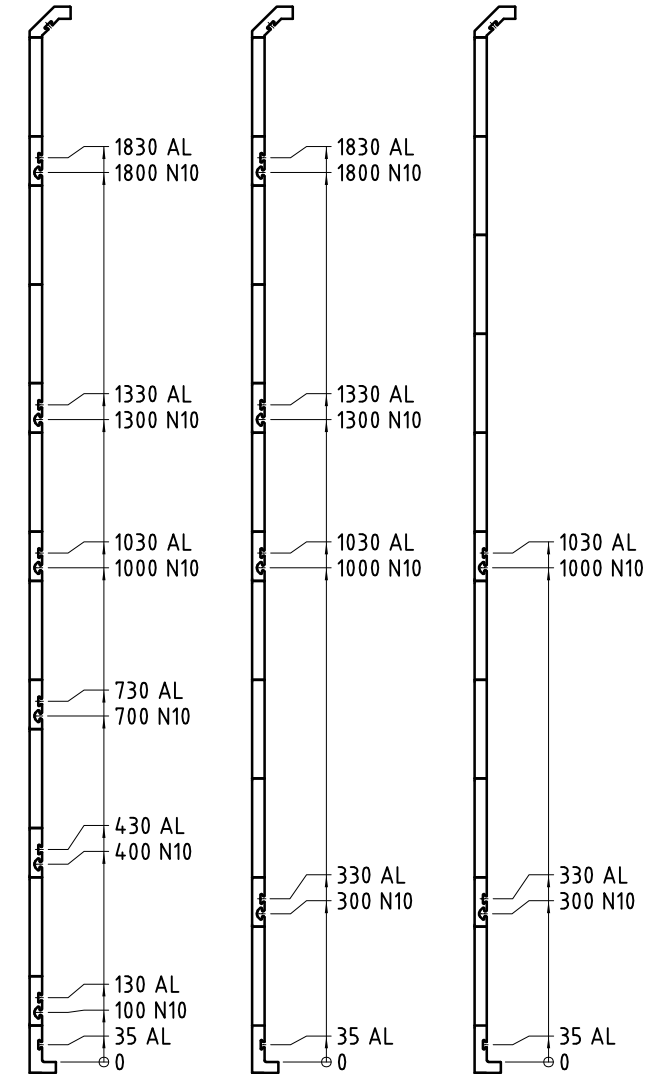

Multi-Fix-Profil (MFP) Einteilung

Höhe 2100

Höhe 1900

Höhe 1500

4x MFP

2x MFP

6x MFP

4x MFP

2x MFP

6x MFP

4x MFP

2x MFP

AL = Airline

N10 = Nut 10 (Item® kompatibel)