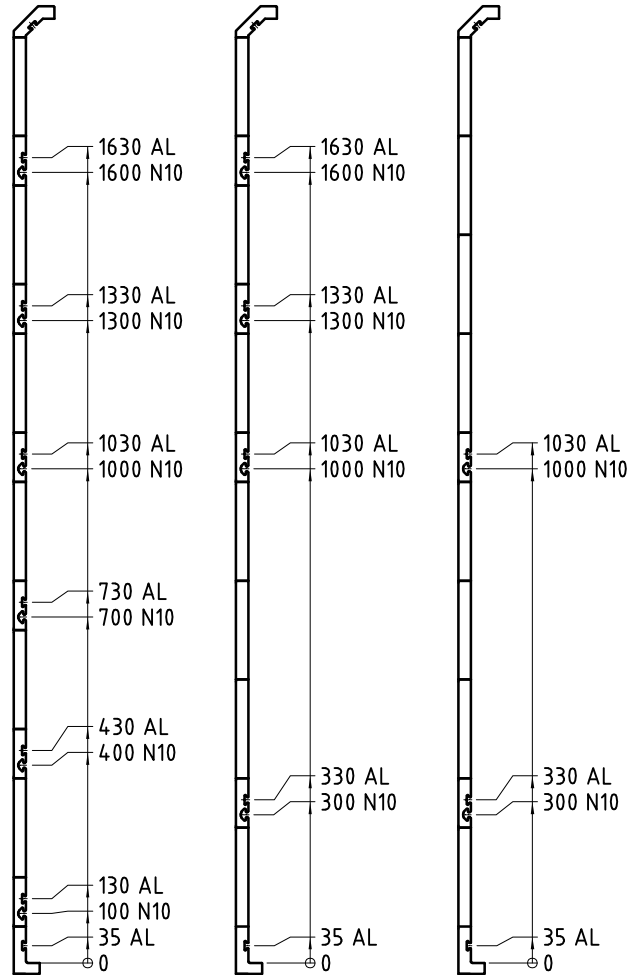

Multi-Fix-Profil (MFP) Einteilung

Höhe 2100

Höhe 1900

Höhe 1500

4x MFP

2x MFP

6x MFP

4x MFP

2x MFP

6x MFP

4x MFP

2x MFP

AL = Airline

N10 = Nut 10 (Item® kompatibel)