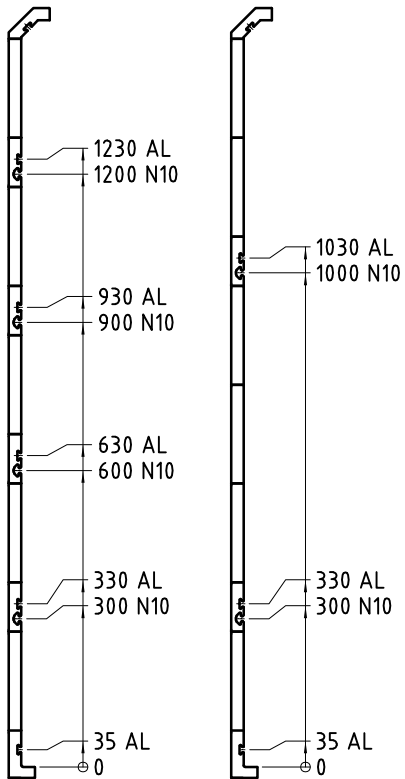

Multi-Fix-Profil (MFP) Einteilung

Höhe 2100

Höhe 1900

Höhe 1500

4x MFP

2x MFP

6x MFP

4x MFP

2x MFP

6x MFP

4x MFP

2x MFP

AL = Airline

N10 = Nut 10 (Item® kompatibel)